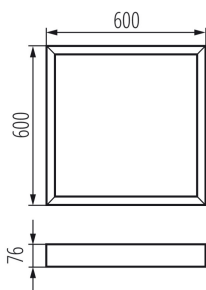

33398 ADTR-H 76MM 6060 W

Přisazený rámeček

5905339333988

VŠEOBECNÉ ÚDAJE:

Barva: bílá

Místo montáže: k usazení na strop

Délka [mm]: 600

Šířka [mm]: 600

Výška [mm]: 76

TECHNICKÉ ÚDAJE:

Materiál: ocel

LOGISTICKÉ ÚDAJE:

Měrná jednotka: kus

Způsob balení: 1

Počet kusů v druhém balení : 1

Počet kusů v hromadném balení: 1

Čistá jednotková hmotnost [g]: 1530

Gramáž [g]: 2120

Délka jednotkového balení [cm]: 64.5

Šířka jednotkového balení [cm]: 62.5

Výška jednotkového balení [cm]: 8.5

Hmotnost kartonu [kg]: 2.12

Šířka kartonu [cm]: 62.5

Výška kartonu [cm]: 8.5

Délka kartonu [cm]: 64.5

Objem kartonu [m³]: 0.034266