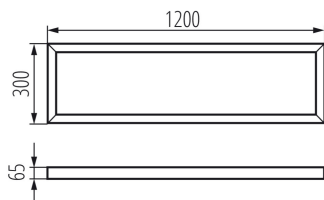

### VŠEOBECNÉ ÚDAJE:

**Barva:** bílá

**Místo montáže:** k usazení na strop

**Délka [mm]:** 1200

**Šířka [mm]:** 300

**Výška [mm]:** 65

### LOGISTICKÉ ÚDAJE:

**Měrná jednotka:** kus

**Způsob balení:** 1

**Počet kusů v druhém balení :** 1

**Počet kusů v hromadném balení:** 1

**Čistá jednotková hmotnost [g]:** 1760

**Gramáž [g]:** 2300

**Délka jednotkového balení [cm]:** 125

**Šířka jednotkového balení [cm]:** 30

**Výška jednotkového balení [cm]:** 8

**Hmotnost kartonu [kg]:** 2.3

**Šířka kartonu [cm]:** 30

**Výška kartonu [cm]:** 8

**Délka kartonu [cm]:** 125

**Objem kartonu [m<sup>3</sup>]:** 0.03