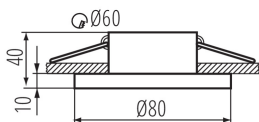

Ozdobný prsten-komponent svítidla

5905339331236

IP
44/20

Kanlux FLINI jsou stropní svítidla určená pro koupelny a místnosti s vysokou vlhkostí. Díky své konstrukci jsou odolné vůči vlhkosti (IP44). Kanlux FLINI jsou k dispozici ve dvou tvarech - kulatém a čtvercovém. Můžeme si vybrat svítidlo v matné bílé nebo matné černé barvě. Dvě takové univerzální barvy nám umožní přizpůsobit tyto žárovky téměř každému interiéru. Kanlux FLINI díky svému designu, připomíná malou stropní lampu, která dále podporuje jejich použití bez ohledu na styl naší koupelny.

VŠEOBECNÉ ÚDAJE:

Barva: bílá

Místo montáže: k zabudování do stropu

Místo použití: uvnitř

Minimální vzdálenost od osvětlovaného objektu: 0,5m

dekorativní kroužek bez keramického držáku: ano

Výrobek není určen k pokrytí termoizolačním materiálem: ano

Zdroj světla v balení: ne

Výška [mm]: 50

Průměr [mm]: 80

Montážní otvor [mm]: Ø60

TECHNICKÉ ÚDAJE:

Jmenovité napětí [V]: 12 AC; 12 DC; 220-240 AC

Maximální výkon [W]: max 10

Třída ochrany před úrazem elektrickým proudem: II/III

Zdroj světla: MR16/PAR16

Patice: Gx5,3/GU10

Materiál korpusu: hliníková slitina

Regulace úhlu svítidla: chybějící

Stupeň krytí IP: 44/20

LOGISTICKÉ ÚDAJE:

Měrná jednotka: kus

Způsob balení: 50

Počet kusů v druhém balení : 1

Počet kusů v hromadném balení: 50

Čistá jednotková hmotnost [g]: 92

Gramáž [g]: 140

Délka jednotkového balení [cm]: 9

Šířka jednotkového balení [cm]: 10

Výška jednotkového balení [cm]: 5.5

Hmotnost kartonu [kg]: 7