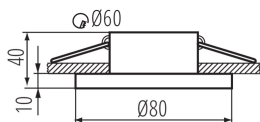

Ozdobný prsten-komponent svítidla

5905339331229

IP
44/20

Kanlux FLINI jsou stropní svítidla určená pro koupelny a místnosti s vysokou vlhkostí. Díky své konstrukci jsou odolné vůči vlhkosti (IP44). Kanlux FLINI jsou k dispozici ve dvou tvarech - kulatém a čtvercovém. Můžeme si vybrat svítidlo v matné bílé nebo matné černé barvě. Dvě takové univerzální barvy nám umožní přizpůsobit tyto žárovky téměř každému interiéru. Kanlux FLINI díky svému designu, připomíná malou stropní lampu, která dále podporuje jejich použití bez ohledu na styl naší koupelny.

VŠEOBECNÉ ÚDAJE:

Barva: černá

Místo montáže: k zabudování do stropu

Místo použití: uvnitř

Minimální vzdálenost od osvětlovaného objektu: 0,5m

dekorativní kroužek bez keramického držáku: ano

Výrobek není určen k pokrytí termoizolačním materiálem: ano

Zdroj světla v balení: ne

Výška [mm]: 50

Průměr [mm]: 80

Montážní otvor [mm]: Ø60

TECHNICKÉ ÚDAJE:

Jmenovité napětí [V]: 12 AC; 12 DC; 220-240 AC

Maximální výkon [W]: max 10

Třída ochrany před úrazem elektrickým proudem: II/III

Zdroj světla: MR16/PAR16

Patice: Gx5,3/GU10

Materiál korpusu: hliníková slitina

Regulace úhlu svítidla: chybějící

Stupeň krytí IP: 44/20

LOGISTICKÉ ÚDAJE:

Měrná jednotka: kus

Způsob balení: 50

Počet kusů v druhém balení : 1

Počet kusů v hromadném balení: 50

Čistá jednotková hmotnost [g]: 92

Gramáž [g]: 140

Délka jednotkového balení [cm]: 9

Šířka jednotkového balení [cm]: 10

Výška jednotkového balení [cm]: 5.5

Hmotnost kartonu [kg]: 7