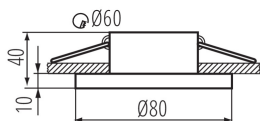

Ozdobný prsten-komponent svítidla

IP
44/20

Kanlux FLINI jsou stropní svítidla určená pro koupelny a místnosti s vysokou vlhkostí. Díky své konstrukci jsou odolné vůči vlhkosti (IP44). Kanlux FLINI jsou k dispozici ve dvou tvarech - kulatém a čtvercovém. Můžeme si vybrat svítidlo v matné bílé nebo matné černé barvě. Dvě takové univerzální barvy nám umožní přizpůsobit tyto žárovky téměř každému interiéru. Kanlux FLINI díky svému designu, připomíná malou stropní lampu, která dále podporuje jejich použití bez ohledu na styl naší koupelny.

VŠEOBECNÉ ÚDAJE:

Barva: černá

Místo montáže: k zabudování do stropu

Místo použití: uvnitř

Minimální vzdálenost od osvětlovaného objektu: 0,5m

dekorativní kroužek bez keramického držáku: ano

Vyměnitelný světelný zdroj: ano

Výrobek není určen k pokrytí termoizolačním materiálem: ano

Zdroj světla v balení: ne

Výška [mm]: 50

Průměr [mm]: 80

Montážní otvor [mm]: Ø60

TECHNICKÉ ÚDAJE:

Jmenovité napětí [V]: 12 AC; 12 DC; 220-240 AC

Maximální výkon [W]: max 10

Třída ochrany před úrazem elektrickým proudem: II/III

Zdroj světla: MR16/PAR16

Patice: Gx5,3/GU10

Svítidlo je určeno světelným zdrojům s energetickými třídami: A++,A+,A

Materiál korpusu: hliníková slitina

Regulace úhlu svítidla: chybějící

Stupeň krytí IP: 44/20