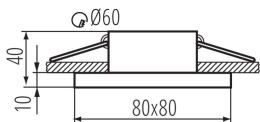

Ozdobný prsten-komponent svítidla

5905339331212

IP
44/20

Kanlux FLINI jsou stropní svítidla určená pro koupelny a místnosti s vysokou vlhkostí. Díky své konstrukci jsou odolné vůči vlhkosti (IP44). Kanlux FLINI jsou k dispozici ve dvou tvarech - kulatém a čtvercovém. Můžeme si vybrat svítidlo v matné bílé nebo matné černé barvě. Dvě takové univerzální barvy nám umožní přizpůsobit tyto žárovky téměř každému interiéru. Kanlux FLINI díky svému designu, připomíná malou stropní lampu, která dále podporuje jejich použití bez ohledu na styl naší koupelny.

VŠEOBECNÉ ÚDAJE:

Barva: bílá

Místo montáže: k zabudování do stropu

Místo použití: uvnitř

Minimální vzdálenost od osvětlovaného objektu: 0,5m

dekorativní kroužek bez keramického držáku: ano

Výrobek není určen k pokrytí termoizolačním materiálem: ano

Zdroj světla v balení: ne

Délka [mm]: 80

Šířka [mm]: 80

Výška [mm]: 50

Montážní otvor [mm]: Ø60

TECHNICKÉ ÚDAJE:

Jmenovité napětí [V]: 12 AC; 12 DC; 220-240 AC

Maximální výkon [W]: max 10

Třída ochrany před úrazem elektrickým proudem: II/III

Zdroj světla: MR16/PAR16

Patice: Gx5,3/GU10

Materiál korpusu: hliníková slitina

Regulace úhlu svítidla: chybějící

Stupeň krytí IP: 44/20

LOGISTICKÉ ÚDAJE:

Měrná jednotka: kus

Způsob balení: 50

Počet kusů v druhém balení: 1

Počet kusů v hromadném balení: 50

Čistá jednotková hmotnost [g]: 110

Gramáž [g]: 158

Délka jednotkového balení [cm]: 9

Šířka jednotkového balení [cm]: 10

Výška jednotkového balení [cm]: 5.5