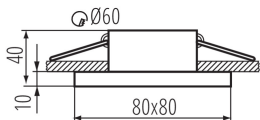

Ozdobný prsten-komponent svítidla

IP
44/20

Kanlux FLINI jsou stropní svítidla určená pro koupelny a místnosti s vysokou vlhkostí. Díky své konstrukci jsou odolné vůči vlhkosti (IP44). Kanlux FLINI jsou k dispozici ve dvou tvarech - kulatém a čtvercovém. Můžeme si vybrat svítidlo v matné bílé nebo matné černé barvě. Dvě takové univerzální barvy nám umožní přizpůsobit tyto žárovky téměř každému interiéru. Kanlux FLINI díky svému designu, připomíná malou stropní lampu, která dále podporuje jejich použití bez ohledu na styl naší koupelny.

VŠEOBECNÉ ÚDAJE:

Barva: bílá

Místo montáže: k zabudování do stropu

Místo použití: uvnitř

Minimální vzdálenost od osvětlovaného objektu: 0,5m

dekorativní kroužek bez keramického držáku: ano

Vyměnitelný světelný zdroj: ano

Výrobek není určen k pokrytí termoizolačním

materiálem: ano

Zdroj světla v balení: ne

Délka [mm]: 80

Šířka [mm]: 80

Výška [mm]: 50

Montážní otvor [mm]: Ø60

TECHNICKÉ ÚDAJE:

Jmenovité napětí [V]: 12 AC; 12 DC; 220-240 AC

Maximální výkon [W]: max 10

Třída ochrany před úrazem elektrickým proudem: II/III

Zdroj světla: MR16/PAR16

Patice: Gx5,3/GU10

Svítidlo je určeno světelným zdrojům s energetickými

třídami: A++,A+,A

Materiál korpusu: hliníková slitina

Regulace úhlu svítidla: chybějící

Stupeň krytí IP: 44/20