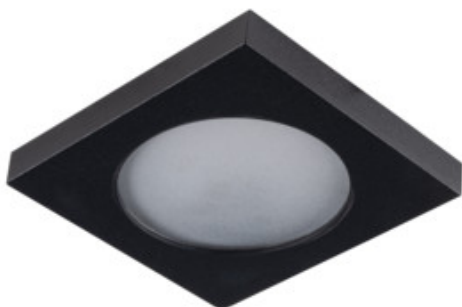

Ozdobný prsten-komponent svítidla

5905339331205

IP
44/20

Kanlux FLINI jsou stropní svítidla určená pro koupelny a místnosti s vysokou vlhkostí. Díky své konstrukci jsou odolné vůči vlhkosti (IP44). Kanlux FLINI jsou k dispozici ve dvou tvarech - kulatém a čtvercovém. Můžeme si vybrat svítidlo v matné bílé nebo matné černé barvě. Dvě takové univerzální barvy nám umožní přizpůsobit tyto žárovky téměř každému interiéru. Kanlux FLINI díky svému designu, připomíná malou stropní lampu, která dále podporuje jejich použití bez ohledu na styl naší koupelny.

VŠEOBECNÉ ÚDAJE:

Barva: černá

Místo montáže: k zabudování do stropu

Místo použití: uvnitř

Minimální vzdálenost od osvětlovaného objektu: 0,5m

dekorativní kroužek bez keramického držáku: ano

Výrobek není určen k pokrytí termoizolačním materiálem: ano

Výška jednotkového balení [cm]: 5.5

33120 FLINI IP44 DSL-B

Ozdobný prsten-komponent svítidla

Hmotnost kartonu [kg]: 7.9

Šířka kartonu [cm]: 23

Výška kartonu [cm]: 27.5

Délka kartonu [cm]: 47

Objem kartonu [m³]: 0.029728