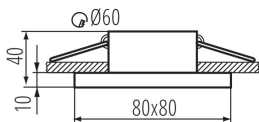

Ozdobný prsten-komponent svítidla

5905339331205

IP
44/20

Kanlux FLINI jsou stropní svítidla určená pro koupelny a místnosti s vysokou vlhkostí. Díky své konstrukci jsou odolné vůči vlhkosti (IP44). Kanlux FLINI jsou k dispozici ve dvou tvarech - kulatém a čtvercovém. Můžeme si vybrat svítidlo v matné bílé nebo matné černé barvě. Dvě takové univerzální barvy nám umožní přizpůsobit tyto žárovky téměř každému interiéru. Kanlux FLINI díky svému designu, připomíná malou stropní lampu, která dále podporuje jejich použití bez ohledu na styl naší koupelny.

VŠEOBECNÉ ÚDAJE:

Barva: černá

Místo montáže: k zabudování do stropu

Místo použití: uvnitř

Minimální vzdálenost od osvětlovaného objektu: 0,5m

dekorativní kroužek bez keramického držáku: ano

Výrobek není určen k pokrytí termoizolačním materiálem: ano

Zdroj světla v balení: ne

Délka [mm]: 80

Šířka [mm]: 80

Výška [mm]: 50

Montážní otvor [mm]: Ø60

TECHNICKÉ ÚDAJE:

Jmenovité napětí [V]: 12 AC; 12 DC; 220-240 AC

Maximální výkon [W]: max 10

Třída ochrany před úrazem elektrickým proudem: II/III

Zdroj světla: MR16/PAR16

Patice: Gx5,3/GU10

Materiál korpusu: hliníková slitina

Regulace úhlu svítidla: chybějící

Stupeň krytí IP: 44/20

LOGISTICKÉ ÚDAJE:

Měrná jednotka: kus

Způsob balení: 50

Počet kusů v druhém balení: 1

Počet kusů v hromadném balení: 50

Čistá jednotková hmotnost [g]: 110

Gramáž [g]: 158

Délka jednotkového balení [cm]: 9

Šířka jednotkového balení [cm]: 10

Výška jednotkového balení [cm]: 5.5