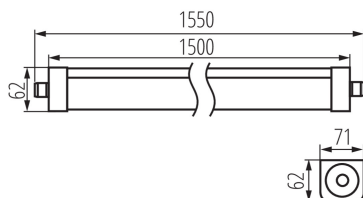

33171 TP STRONG LED 75W-NW

Lineární LED svítidlo

5905339331717

up to
130 $\frac{\text{lm}}{\text{W}}$

Kanlux TP STRONG je hermetické svítidlo pro speciální úkoly. Stupeň krytí na úrovni IP65, odolnost proti mechanickému poškození: IK08 a světelný tok: 135lm/W - to jsou hlavní výhody tohoto svítidla. Kromě toho však Kanlux TP STRONG nezpůsobuje oslnění díky faktoru PF > 0,9. Úhel distribuce světla je navíc 120°. Parametry hovoří samy za sebe a my přidáváme ještě 5 let záruky.

VŠEOBECNÉ ÚDAJE:

Barva: bílá

Místo montáže: k usazení na strop, k usazení na zeď

Místo použití: uvnitř i vně

Minimální vzdálenost od osvětlovaného objektu: 0,5m

Možnost průběžného zapojení svítidel: ano

Možnost spolupráce se stmívačem: ne

Vyměnitelný světelný zdroj: ne

Délka [mm]: 1500

Šířka [mm]: 72

Výška [mm]: 63

Integrovaný LED zdroj světla: ano

TECHNICKÉ ÚDAJE:

Jmenovité napětí [V]: 220-240 AC

Jmenovitá frekvence [Hz]: 50

Typ přípojky: samosvorná svorkovnice

Rozsah průměrů používaných vodičů [mm²]: 1,5÷2,5

Součástí svítidla jsou vestavěné LED zdroje s energetickými třídami: A++,A+,A

Doba nahřívání lampy [s]: <1

33171 TP STRONG LED 75W-NW