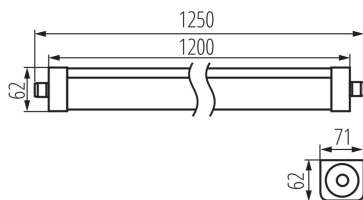

33170 TP STRONG LED 48W-NW

Lineární LED svítidlo

5905339331700

up to
130 $\frac{\text{lm}}{\text{W}}$

Kanlux TP STRONG je hermetické svítidlo pro speciální úkoly. Stupeň krytí na úrovni IP65, odolnost proti mechanickému poškození: IK08 a světelný tok: 135lm/W - to jsou hlavní výhody tohoto svítidla. Kromě toho však Kanlux TP STRONG nezpůsobuje oslnění díky faktoru PF > 0,9. Úhel distribuce světla je navíc 120°. Parametry hovoří samy za sebe a my přidáváme ještě 5 let záruky.

VŠEOBECNÉ ÚDAJE:

Barva: bílá

Místo montáže: k usazení na strop, k usazení na zeď

Místo použití: uvnitř i vně

Minimální vzdálenost od osvětlovaného objektu: 0,5m

Možnost průběžného zapojení svítidel: ano

Možnost spolupráce se stmívačem: ne

Vyměnitelný světelný zdroj: ne

Délka [mm]: 1200

Šířka [mm]: 72

Výška [mm]: 63

Integrovaný LED zdroj světla: ano

TECHNICKÉ ÚDAJE:

Jmenovité napětí [V]: 220-240 AC

Jmenovitá frekvence [Hz]: 50

Hmotnost kartonu [kg]: 7.39998

Šířka kartonu [cm]: 17

Výška kartonu [cm]: 18

Délka kartonu [cm]: 130

Objem kartonu [m³]: 0.03978

DALŠÍ INFORMACE:

- 5 let záruky shodně s podmínkami záručního prohlášení dostupného na internetové stránce