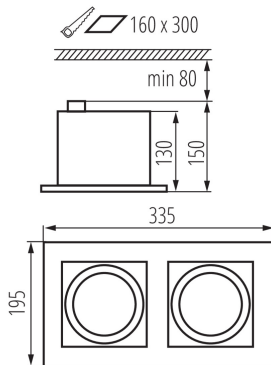

VŠEOBECNÉ ÚDAJE:

Barva: bílá

Místo montáže: k zabudování do stropu

Místo použití: uvnitř

Minimální vzdálenost od osvětlovaného objektu: 0,5m

Zdroj světla v balení: ne

Délka [mm]: 335

Šířka [mm]: 195

Regulace úhlu svítidla [°]: 65/35

Stupeň krytí IP: 20

LOGISTICKÉ ÚDAJE:

Měrná jednotka: kus

Způsob balení: 6

Počet kusů v druhém balení : 1

Počet kusů v hromadném balení: 6

Čistá jednotková hmotnost [g]: 1350

Gramáž [g]: 1783.33

Délka jednotkového balení [cm]: 35.5

Šířka jednotkového balení [cm]: 20.5

Výška jednotkového balení [cm]: 16.5

Hmotnost kartonu [kg]: 10.69998

Šířka kartonu [cm]: 36

32933 MATEO ES DLP-250-W

Svítidlo typu downlight

Výška kartonu [cm]: 53

Délka kartonu [cm]: 42

Objem kartonu [m³]: 0.080136