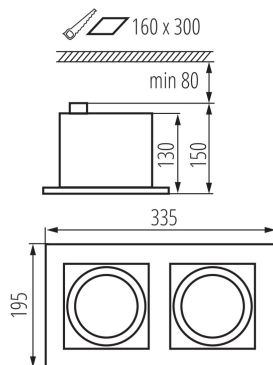

VŠEOBECNÉ ÚDAJE:

Barva: černá

Místo montáže: k zabudování do stropu

Místo použití: uvnitř

Minimální vzdálenost od osvětlovaného objektu: 0,5m

Zdroj světla v balení: ne

Délka [mm]: 335

Šířka [mm]: 195

Regulace úhlu svítidla [°]: 65/35

Stupeň krytí IP: 20

LOGISTICKÉ ÚDAJE:

Měrná jednotka: kus

Způsob balení: 6

Počet kusů v druhém balení : 1

Počet kusů v hromadném balení: 6

Čistá jednotková hmotnost [g]: 1350

Gramáž [g]: 1783.33

Délka jednotkového balení [cm]: 35.5

Šířka jednotkového balení [cm]: 20.5

Výška jednotkového balení [cm]: 16.5

Hmotnost kartonu [kg]: 10.69998

Šířka kartonu [cm]: 36

32932 MATEO ES DLP-250-B

Svítidlo typu downlight

Výška kartonu [cm]: 53

Délka kartonu [cm]: 42

Objem kartonu [m³]: 0.080136