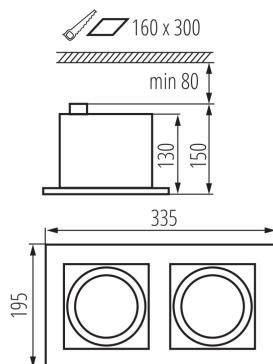

Svítidlo typu downlight

Kanlux MATEO ES je elegantní stropní svítidlo, do kterého se pasují účinné žárovky Kanlux ES-111. Tělo svítidla je vyrobeno z oceli a povrchově upraveno v černé matné barvě. Můžeme si vybrat mezi černým nebo bílým povrchem svítidla. Díky regulaci úhlu můžeme nasměrovat světlo na vybraný bod.

### VŠEOBECNÉ ÚDAJE:

**Barva:** černá

**Místo montáže:** k zabudování do stropu

**Místo použití:** uvnitř

**Minimální vzdálenost od osvětlovaného objektu:** 0,5m

**Vyměnitelný světelný zdroj:** ano

**Zdroj světla v balení:** ne

**Délka [mm]:** 335

**Šířka [mm]:** 195

**Výška [mm]:** 150

**Montážní otvor [mm]:** 300x160

**Typ přípojky:** šroubová svorkovnice

**Rozsah průměrů používaných vodičů [mm²]:** 1,5

**Regulace úhlu svítidla:** ve dvou osách

**Regulace úhlu svítidla [°]:** 65/35

**Stupeň krytí IP:** 20

Svítlidlo typu downlight