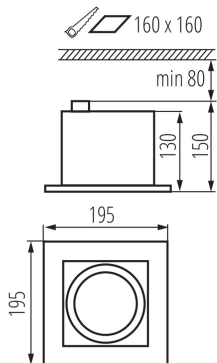

Patice: GU10

Rozsah okolních teplot, kterým může být výrobek vystaven [°C]: 5÷25

Materiál korpusu: hliníková slitina

Typ přípojky: šroubová svorkovnice

Rozsah průměrů používaných vodičů [mm²]: 1,5

Regulace úhlu svítidla: ve dvou osách

Regulace úhlu svítidla [°]: 65/35

Stupeň krytí IP: 20

LOGISTICKÉ ÚDAJE:

Měrná jednotka: kus

Způsob balení: 12

Počet kusů v druhém balení : 1

Počet kusů v hromadném balení: 12

Čistá jednotková hmotnost [g]: 860

Gramáž [g]: 1125

Délka jednotkového balení [cm]: 20.5

Šířka jednotkového balení [cm]: 20.5

Výška jednotkového balení [cm]: 16.5

Hmotnost kartonu [kg]: 13.5

Šířka kartonu [cm]: 42

32931 MATEO ES DLP-150-W

Svítidlo typu downlight

Výška kartonu [cm]: 52

Délka kartonu [cm]: 42

Objem kartonu [m³]: 0.091728