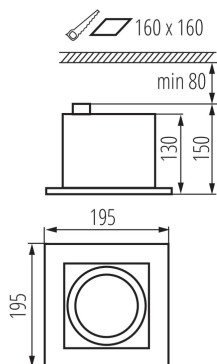

32931 MATEO ES DLP-150-W

Svítidlo typu downlight

Kanlux MATEO ES je elegantní stropní svítidlo, do kterého se pasují účinné žárovky Kanlux ES-111. Tělo svítidla je vyrobeno z oceli a povrchově upraveno v černé matné barvě. Můžeme si vybrat mezi černým nebo bílým povrchem svítidla. Díky regulaci úhlu můžeme nasměrovat světlo na vybraný bod.

VŠEOBECNÉ ÚDAJE:

Barva: bílá

Místo montáže: k zabudování do stropu

Místo použití: uvnitř

Minimální vzdálenost od osvětlovaného objektu: 0,5m

Vyměnitelný světelný zdroj: ano

Zdroj světla v balení: ne

Délka [mm]: 195

Šířka [mm]: 195

Výška [mm]: 150

Montážní otvor [mm]: 160x160

TECHNICKÉ ÚDAJE:

Jmenovité napětí [V]: 220-240 AC

Jmenovitá frekvence [Hz]: 50

Maximální výkon [W]: max 25

Třída ochrany před úrazem elektrickým proudem: II

Zdroj světla: ES-111

Patice: GU10

Rozsah okolních teplot, kterým může být výrobek vystaven [°C]: 5÷25

Svítidlo je určeno světelným zdrojům s energetickými třídami: A++,A+,A

Materiál korpusu: hliníková slitina

Typ přípojky: šroubová svorkovnice

Rozsah průměrů používaných vodičů [mm²]: 1,5

Regulace úhlu svítidla: ve dvou osách

Regulace úhlu svítidla [°]: 65/35

Stupeň krytí IP: 20