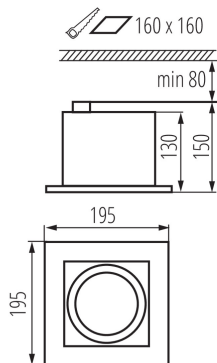

32930 MATEO ES DLP-150-B

Svítidlo typu downlight

5905339329301

Kanlux MATEO ES je elegantní stropní svítidlo, do kterého pasují účinné žárovky Kanlux ES-111. Tělo svítidla je vyrobeno z oceli a povrchově upraveno v černé matné barvě. Můžeme si vybrat mezi černým nebo bílým povrchem svítidla. Díky regulaci úhlu můžeme nasměrovat světlo na vybraný bod.

VŠEOBECNÉ ÚDAJE:

Barva: černá

Místo montáže: k zabudování do stropu

Místo použití: uvnitř

Minimální vzdálenost od osvětlovaného objektu: 0,5m

Zdroj světla v balení: ne

Délka [mm]: 195

Šířka [mm]: 195

Výška [mm]: 150

Montážní otvor [mm]: 160x160

TECHNICKÉ ÚDAJE:

Jmenovité napětí [V]: 220-240 AC

Jmenovitá frekvence [Hz]: 50

Maximální výkon [W]: max 25

Třída ochrany před úrazem elektrickým proudem: II

Zdroj světla: ES-111

Patice: GU10

Rozsah okolních teplot, kterým může být výrobek vystaven [°C]: 5÷25

Materiál korpusu: hliníková slitina

Typ přípojky: šroubová svorkovnice

Rozsah průměrů používaných vodičů [mm²]: 1,5

Regulace úhlu svítidla: ve dvou osách

Regulace úhlu svítidla [°]: 65/35

Stupeň krytí IP: 20

LOGISTICKÉ ÚDAJE:

Měrná jednotka: kus

Způsob balení: 12

Počet kusů v druhém balení : 1

Počet kusů v hromadném balení: 12

Čistá jednotková hmotnost [g]: 860

Gramáž [g]: 1125

Délka jednotkového balení [cm]: 20.5

Šířka jednotkového balení [cm]: 20.5

Výška jednotkového balení [cm]: 16.5

Hmotnost kartonu [kg]: 13.5

Šířka kartonu [cm]: 42