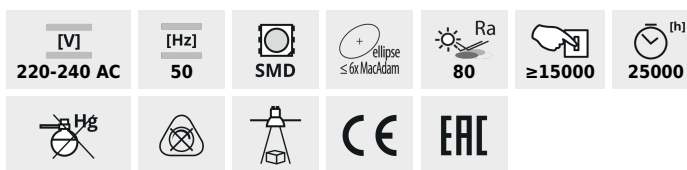

## ES-111 LED

Světelný zdroj LED

ES-111 LED SL/WW/W

	[W]	[lm]	[lm/W]	[lm/W]	[lm/W]	Tc [K]	[°]	[lm]	[lm/W]	[lm/W]	Ei A G
ES-111 LED SL/WW/W	<b>22970</b>	11	66	730	2700	40	GU10	bílá	G		
ES-111 LED SL/WW/SR	<b>22972</b>	11	66	730	2700	40	GU10	stříbrná	G		
ES-111 LED SL/NW/SR	<b>22978</b>	11	66	730	4000	40	GU10	stříbrná	G		