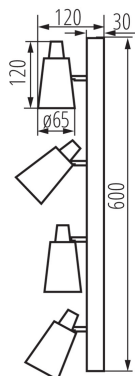

VŠEOBECNÉ ÚDAJE:

Barva: bílá

Místo montáže: k usazení na zeď, k usazení na strop

Místo použití: uvnitř

Minimální vzdálenost od osvětlovaného objektu: 0,5m

Zdroj světla v balení: ne

Délka [mm]: 600

Výška [mm]: 120

vystaven [°C]: 5÷25

Materiál korpusu: ocel

Typ přípojky: šroubová svorkovnice

Rozsah průměrů používaných vodičů [mm²]: 0,75÷1,5

Svítidlo pohyblivé v horizontálním rozsahu [°]: 310

Svítidlo pohyblivé ve vertikální rozsahu [°]: 90

Stupeň krytí IP: 20

LOGISTICKÉ ÚDAJE:

Měrná jednotka: kus

Způsob balení: 8

Počet kusů v druhém balení : 1

Počet kusů v hromadném balení: 8

Čistá jednotková hmotnost [g]: 1014

Gramáž [g]: 1225

Délka jednotkového balení [cm]: 12

Šířka jednotkového balení [cm]: 7.5

Výška jednotkového balení [cm]: 61.5

Hmotnost kartonu [kg]: 9.8

Přisazené svítidlo

Šířka kartonu [cm]: 26.5

Výška kartonu [cm]: 33

Délka kartonu [cm]: 63