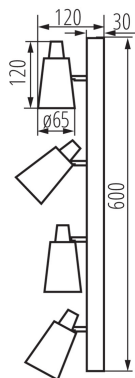

VŠEOBECNÉ ÚDAJE:

Barva: černá

Místo montáže: k usazení na zeď, k usazení na strop

Místo použití: uvnitř

Minimální vzdálenost od osvětlovaného objektu: 0,5m

Zdroj světla v balení: ne

Délka [mm]: 600

Výška [mm]: 120

Materiál korpusu: ocel

Typ přípojky: šroubová svorkovnice

Rozsah průměrů používaných vodičů [mm²]: 0,75÷1,5

Svítidlo pohyblivé v horizontálním rozsahu [°]: 310

Svítidlo pohyblivé ve vertikální rozsahu [°]: 90

Stupeň krytí IP: 20

LOGISTICKÉ ÚDAJE:

Měrná jednotka: kus

Způsob balení: 8

Počet kusů v druhém balení : 1

Počet kusů v hromadném balení: 8

Čistá jednotková hmotnost [g]: 1014

Gramáž [g]: 1225

Délka jednotkového balení [cm]: 12

Šířka jednotkového balení [cm]: 7.5

Výška jednotkového balení [cm]: 61.5

Hmotnost kartonu [kg]: 9.8

Přisazené svítidlo

Šířka kartonu [cm]: 26.5
Výška kartonu [cm]: 33
Délka kartonu [cm]: 63
Objem kartonu [m³]: 0.055094