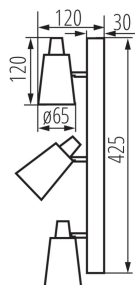

Přisazené svítidlo

5905339330949

Kanlux SEMPRA je řada elegantních bodovek v bílo-stříbrném a černo-stříbrném provedení. Díky originálnímu proužku, na kterém jsou umístěny stínítka, se všechny modely osvědčí jak ve stropích, tak na stěnách - to nám dává nové možnosti v uspořádání osvětlení místností. Velmi zajímavým řešením je možnost vertikální montáže na zeď, dokonce i svítidla se 4 zdroji světla.

VŠEOBECNÉ ÚDAJE:

Barva: bílá

Místo montáže: k usazení na zeď, k usazení na strop

Místo použití: uvnitř

Minimální vzdálenost od osvětlovaného objektu: 0,5m

Zdroj světla v balení: ne

Délka [mm]: 425

Výška [mm]: 120

Materiál korpusu: ocel

Typ přípojky: šroubová svorkovnice

Rozsah průměrů používaných vodičů [mm²]: 0,75÷1,5

Svítidlo pohyblivé v horizontálním rozsahu [°]: 310

Svítidlo pohyblivé ve vertikální rozsahu [°]: 90

Délka jednotkového balení [cm]: 12

Šířka jednotkového balení [cm]: 7.5

Výška jednotkového balení [cm]: 43.5

Hmotnost kartonu [kg]: 5.50002

Přisazené svítidlo

Šířka kartonu [cm]: 25.5

Výška kartonu [cm]: 26

Délka kartonu [cm]: 45