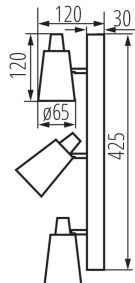

VŠEOBECNÉ ÚDAJE:

Barva: černá

Místo montáže: k usazení na zeď, k usazení na strop

Místo použití: uvnitř

Minimální vzdálenost od osvětlovaného objektu: 0,5m

Zdroj světla v balení: ne

Délka [mm]: 425

Výška [mm]: 120

vystaven [°C]: 5÷25

Materiál korpusu: ocel

Typ přípojky: šroubová svorkovnice

Rozsah průměrů používaných vodičů [mm²]: 0,75÷1,5

Svítidlo pohyblivé v horizontálním rozsahu [°]: 310

Svítidlo pohyblivé ve vertikální rozsahu [°]: 90

Stupeň krytí IP: 20

LOGISTICKÉ ÚDAJE:

Měrná jednotka: kus

Způsob balení: 6

Počet kusů v druhém balení : 1

Počet kusů v hromadném balení: 6

Čistá jednotková hmotnost [g]: 736

Gramáž [g]: 916.67

Délka jednotkového balení [cm]: 12

Šířka jednotkového balení [cm]: 7.5

Výška jednotkového balení [cm]: 43.5

Hmotnost kartonu [kg]: 5.50002

Přisazené svítidlo

Šířka kartonu [cm]: 25.5

Výška kartonu [cm]: 26

Délka kartonu [cm]: 45