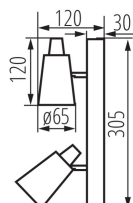

Přisazené svítidlo

5905339330925

Kanlux SEMPRA je řada elegantních bodovek v bílo-stříbrném a černo-stříbrném provedení. Díky originálnímu proužku, na kterém jsou umístěny stínítka, se všechny modely osvědčí jak ve stropích, tak na stěnách - to nám dává nové možnosti v uspořádání osvětlení místností. Velmi zajímavým řešením je možnost vertikální montáže na zeď, dokonce i svítidla se 4 zdroji světla.

VŠEOBECNÉ ÚDAJE:

Barva: bílá

Místo montáže: k usazení na zeď, k usazení na strop

Místo použití: uvnitř

Minimální vzdálenost od osvětlovaného objektu: 0,5m

Zdroj světla v balení: ne

Délka [mm]: 305

Výška [mm]: 120

TECHNICKÉ ÚDAJE:

Jmenovité napětí [V]: 220-240 AC

Jmenovitá frekvence [Hz]: 50

Maximální výkon [W]: 2 x max 35

Třída ochrany před úrazem elektrickým proudem: I

Zdroj světla: PAR16

Patice: GU10

Rozsah okolních teplot, kterým může být výrobek vystaven [°C]: 5÷25

Materiál korpusu: ocel

Typ přípojky: šroubová svorkovnice

Rozsah průměrů používaných vodičů [mm²]: 0,75÷1,5

Svítidlo pohyblivé v horizontálním rozsahu [°]: 310

Svítidlo pohyblivé ve vertikální rozsahu [°]: 90

Stupeň krytí IP: 20

LOGISTICKÉ ÚDAJE:

Měrná jednotka: kus

Způsob balení: 6

Počet kusů v druhém balení : 1

Počet kusů v hromadném balení: 6

Čistá jednotková hmotnost [g]: 534

Gramáž [g]: 681.67

Délka jednotkového balení [cm]: 12

Šířka jednotkového balení [cm]: 7.5

Výška jednotkového balení [cm]: 31.5

Hmotnost kartonu [kg]: 4.09002