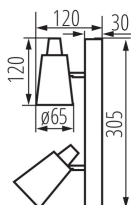

Přisazené svítidlo

5905339330932

Kanlux SEMPRA je řada elegantních bodovek v bílo-stříbrném a černo-stříbrném provedení. Díky originálnímu proužku, na kterém jsou umístěny stínítka, se všechny modely osvědčí jak ve stropích, tak na stěnách - to nám dává nové možnosti v uspořádání osvětlení místností. Velmi zajímavým řešením je možnost vertikální montáže na zeď, dokonce i svítidla se 4 zdroji světla.

VŠEOBECNÉ ÚDAJE:

Barva: černá

Místo montáže: k usazení na zeď, k usazení na strop

Místo použití: uvnitř

Minimální vzdálenost od osvětlovaného objektu: 0,5m

Zdroj světla v balení: ne

Délka [mm]: 305

Výška [mm]: 120

TECHNICKÉ ÚDAJE:

Jmenovité napětí [V]: 220-240 AC

Jmenovitá frekvence [Hz]: 50

Maximální výkon [W]: 2 x max 35

Třída ochrany před úrazem elektrickým proudem: I

Zdroj světla: PAR16

Patice: GU10

Rozsah okolních teplot, kterým může být výrobek vystaven [°C]: 5÷25

Materiál korpusu: ocel

Typ přípojky: šroubová svorkovnice

Rozsah průměrů používaných vodičů [mm²]: 0,75÷1,5

Svítidlo pohyblivé v horizontálním rozsahu [°]: 310

Svítidlo pohyblivé ve vertikální rozsahu [°]: 90

Stupeň krytí IP: 20

LOGISTICKÉ ÚDAJE:

Měrná jednotka: kus

Způsob balení: 6

Počet kusů v druhém balení : 1

Počet kusů v hromadném balení: 6

Čistá jednotková hmotnost [g]: 534

Gramáž [g]: 681.67

Délka jednotkového balení [cm]: 12

Šířka jednotkového balení [cm]: 7.5

Výška jednotkového balení [cm]: 31.5

Hmotnost kartonu [kg]: 4.09002