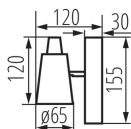

Přisazené svítidlo

5905339330901

Kanlux SEMPRA je řada elegantních bodovek v bílo-stříbrném a černo-stříbrném provedení. Díky originálnímu proužku, na kterém jsou umístěny stínítka, se všechny modely osvědčí jak ve stropích, tak na stěnách - to nám dává nové možnosti v uspořádání osvětlení místností. Velmi zajímavým řešením je možnost vertikální montáže na zeď, dokonce i svítidla se 4 zdroji světla.

VŠEOBECNÉ ÚDAJE:

Barva: bílá

Místo montáže: k usazení na zeď, k usazení na strop

Místo použití: uvnitř

Minimální vzdálenost od osvětlovaného objektu: 0,5m

Zdroj světla v balení: ne

Délka [mm]: 155

Výška [mm]: 120

TECHNICKÉ ÚDAJE:

Jmenovité napětí [V]: 220-240 AC

Jmenovitá frekvence [Hz]: 50

Maximální výkon [W]: max 35

Třída ochrany před úrazem elektrickým proudem: I

Zdroj světla: PAR16

Patice: GU10

Rozsah okolních teplot, kterým může být výrobek

vystaven [°C]: 5÷25

Materiál korpusu: ocel

Typ přípojky: šroubová svorkovnice

Rozsah průměrů používaných vodičů [mm²]: 0,75÷1,5

Svítidlo pohyblivé v horizontálním rozsahu [°]: 310

Svítidlo pohyblivé ve vertikální rozsahu [°]: 90

Stupeň krytí IP: 20

LOGISTICKÉ ÚDAJE:

Měrná jednotka: kus

Způsob balení: 24

Počet kusů v druhém balení : 1

Počet kusů v hromadném balení: 24

Čistá jednotková hmotnost [g]: 282

Gramáž [g]: 354.17

Délka jednotkového balení [cm]: 12

Šířka jednotkového balení [cm]: 7.5

Výška jednotkového balení [cm]: 16.5

Hmotnost kartonu [kg]: 8.50008