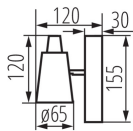

33091 SEMPRA EL-1I B-SR

Přisazené svítidlo