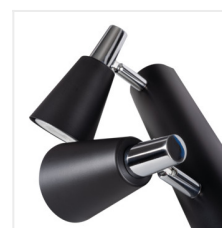

SEMPRA

Přisazené svítidlo

 220-240 AC	 50	 PAR16	 GU10		 IP 20	
 5÷25		 310	 90		 0,75÷1,5	 0,5m

SEMPRA EL-1I B-SR

SEMPRA EL-1I W-SR	33090	max 35	bílá
SEMPRA EL-1I B-SR	33091	max 35	černá
SEMPRA EL-2I W-SR	33092	2 x max 35	bílá
SEMPRA EL-2I B-SR	33093	2 x max 35	černá
SEMPRA EL-3I W-SR	33094	3 x max 35	bílá
SEMPRA EL-3I B-SR	33095	3 x max 35	černá
SEMPRA EL-4I W-SR	33096	4 x max 35	bílá
SEMPRA EL-4I B-SR	33097	4 x max 35	černá

Kanlux SEMPRA je řada elegantních bodovek v bílo-stříbrném a černo-stříbrném provedení. Díky originálnímu proužku, na kterém jsou umístěny stínítka, se všechny modely osvědčí jak ve stropích, tak na stěnách - to nám dává nové možnosti v uspořádání osvětlení místností. Velmi zajímavým řešením je možnost vertikální montáže na zeď, dokonce i svítidla se 4 zdroji světla.

- Materiál korpusu: ocel

SEMPRA

Přisazené svítidlo

SEMPRA EL-1I B-SR

SEMPRA EL-1I B-SR

SEMPRA EL-1I B-SR

SEMPRA EL-1I B-SR

SEMPRA EL-1I B-SR