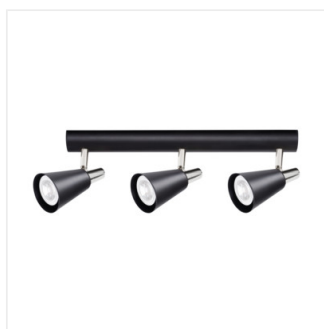

Kanlux SEMPRA je řada elegantních bodovek v bílo-stříbrném a černo-stříbrném provedení. Díky originálnímu proužku, na kterém jsou umístěny stínítka, se všechny modely osvědčí jak ve stropích, tak na stěnách - to nám dává nové možnosti v uspořádání osvětlení místností. Velmi zajímavým řešením je možnost vertikální montáže na zeď, dokonce i svítidla se 4 zdroji světla.

- Materiál korpusu: ocel

SEMPRA

Přisazené svítidlo

SEMPRA EL-1I B-SR

SEMPRA EL-1I B-SR

SEMPRA EL-1I B-SR

SEMPRA EL-1I B-SR

SEMPRA EL-1I B-SR