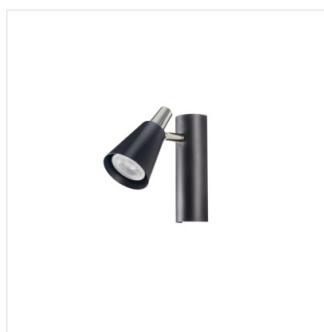

SEMPRA

Přisazené svítidlo

 220-240 AC	 50	 PAR16	 GU10		 IP 20	
 5÷25		 310	 90		 0,75÷1,5	 0,5m

SEMPRA EL-1I B-SR

SEMPRA EL-1I W-SR	33090	max 35	bílá
SEMPRA EL-1I B-SR	33091	max 35	černá
SEMPRA EL-2I W-SR	33092	2 x max 35	bílá
SEMPRA EL-2I B-SR	33093	2 x max 35	černá
SEMPRA EL-3I W-SR	33094	3 x max 35	bílá
SEMPRA EL-3I B-SR	33095	3 x max 35	černá
SEMPRA EL-4I W-SR	33096	4 x max 35	bílá
SEMPRA EL-4I B-SR	33097	4 x max 35	černá

Kanlux SEMPRA je řada elegantních bodovek v bílo-stříbrném a černo-stříbrném provedení. Díky originálnímu proužku, na kterém jsou umístěny stínítka, se všechny modely osvědčí jak ve stropích, tak na stěnách - to nám dává nové možnosti v uspořádání osvětlení místností. Velmi zajímavým řešením je možnost vertikální montáže na zeď, dokonce i svítidla se 4 zdroji světla.

- Materiál korpusu: ocel

SEMPRA

Přisazené svítidlo

SEMPRA EL-1I B-SR

SEMPRA EL-1I B-SR

SEMPRA EL-1I B-SR

SEMPRA EL-1I B-SR

SEMPRA EL-1I B-SR