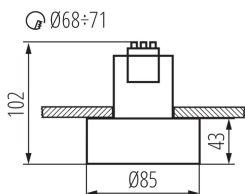

Stropní bodové svítidlo

Kanlux MINI RITI je menší, o něco nižší verze populárního svítidla Kanlux RITI. Připravili jsme ji ve dvou verzích - bílé a černé, každé z těchto svítidel má však několik barevných variant reflektoru - bílou, černou nebo zlatou. Jsme si jisti, že takový široký výběr znamená větší možnosti přizpůsobení svítidel Kanlux MINI RITI typu interiéru, do kterého je umístíme. Pokud chceme být extravagantní, můžeme kombinovat různé barvy svítidel a také je kombinovat s Kanlux RITI. Společně vytvoří harmonické, ale neobvyklé osvětlení místnosti. Do svítidel Kanlux MINI RITI rovněž pasují reflektory Kanlux RITI REF.

VŠEOBECNÉ ÚDAJE:

Barva: černá / zlatá

Místo montáže: k zabudování do stropu

Místo použití: uvnitř

Minimální vzdálenost od osvětlovaného objektu: 0,5m

Vyměnitelný světelný zdroj: ano

Zdroj světla v balení: ne

Výška [mm]: 102

Průměr [mm]: 85

Montážní otvor [mm]: Ø68÷71

TECHNICKÉ ÚDAJE:

Jmenovité napětí [V]: 220-240 AC

Jmenovitá frekvence [Hz]: 50

Maximální výkon [W]: max 25

Třída ochrany před úrazem elektrickým proudem: I

Typ přípojky: šroubová svorkovnice

Rozsah průměrů používaných vodičů [mm²]: 1÷2,5

Regulace úhlu svítidla: chybějící

Stupeň krytí IP: 20