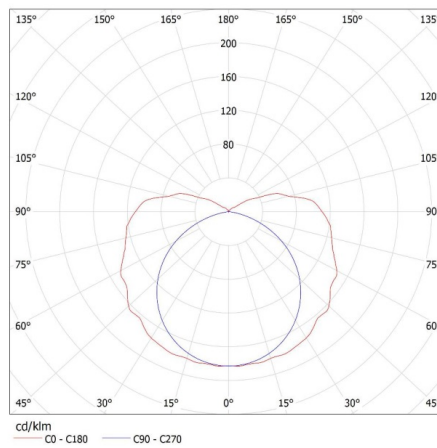

KANLUX S.A. (kat 22802) MAH PLUS-136/4LED/PC + GLASSv3 / LDC (Polar)