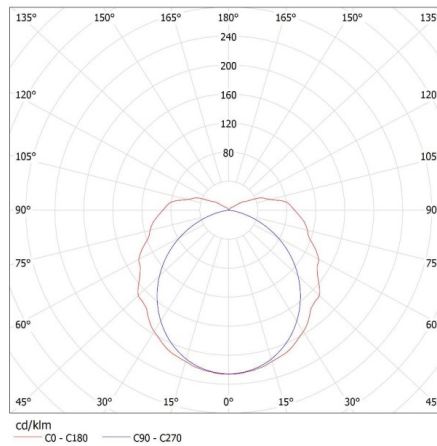

Hmotnost kartonu [kg]: 13.40001

Šířka kartonu [cm]: 30

Výška kartonu [cm]: 21.5

Délka kartonu [cm]: 129

Objem kartonu [m³]: 0.083205

KANLUX S.A. (kat 22802) MAH PLUS-136/4LED/PC + GLASSv4 / LDC (Polar)