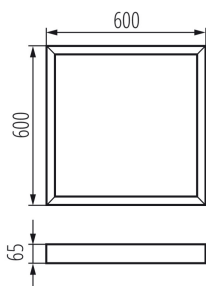

Přisazený rámeček

5905339298447

VŠEOBECNÉ ÚDAJE:

Barva: stříbrná

Místo montáže: k usazení na strop

Délka [mm]: 600

Šířka [mm]: 600

Výška [mm]: 65

TECHNICKÉ ÚDAJE:

Materiál: ocel

LOGISTICKÉ ÚDAJE:

Měrná jednotka: kus

Způsob balení: 1

Počet kusů v druhém balení : 1

Počet kusů v hromadném balení: 1

Čistá jednotková hmotnost [g]: 1352

Gramáž [g]: 1800

Délka jednotkového balení [cm]: 60

Šířka jednotkového balení [cm]: 60

Výška jednotkového balení [cm]: 6.5

Hmotnost kartonu [kg]: 1.8

Šířka kartonu [cm]: 61

Výška kartonu [cm]: 7.5

Délka kartonu [cm]: 64