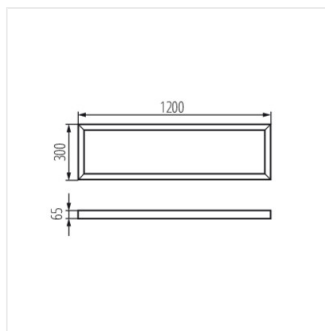

BL ADTR

Přisazený rámeček

ADTR-H 6060 W

					
ADTR-H 6060 W	29843	600	600	65	bílá
ADTR-H 6060 SR	29844	600	600	65	stříbrná
ADTR-H 6060 B	29845	600	600	65	černá
ADTR-H 12030 W	33390	1200	300	65	bílá
ADTR-H 12030 B	33391	1200	300	65	černá
ADTR-H 12030 SR	33392	1200	300	65	stříbrná
ADTR-H 76MM 6060 B	33396	600	600	76	černá
ADTR-H 76MM 6060 SR	33397	600	600	76	stříbrná
ADTR-H 76MM 6060 W	33398	600	600	76	bílá

- Materiál: ocel

ADTR-H 6060 W

ADTR-H 6060 SR

ADTR-H 6060 B

ADTR-H 12030 W

BL ADTR

Přisazený rámeček

ADTR-H 12030 B

ADTR-H 12030 SR

ADTR-H 76MM 6060 B

ADTR-H 76MM 6060 SR

ADTR-H 76MM 6060 W

ADTR-H 6060

ADTR-H 12030

ADTR-H 76MM 6060