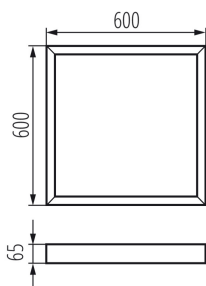

Přisazený rámeček

5905339298454

VŠEOBECNÉ ÚDAJE:

Barva: černá

Místo montáže: k usazení na strop

Délka [mm]: 600

Šířka [mm]: 600

Výška [mm]: 65

TECHNICKÉ ÚDAJE:

Materiál: ocel

LOGISTICKÉ ÚDAJE:

Měrná jednotka: kus

Způsob balení: 1

Počet kusů v druhém balení : 1

Počet kusů v hromadném balení: 1

Čistá jednotková hmotnost [g]: 1352

Gramáž [g]: 1800

Délka jednotkového balení [cm]: 60

Šířka jednotkového balení [cm]: 60

Výška jednotkového balení [cm]: 6.5

Hmotnost kartonu [kg]: 1.8

Šířka kartonu [cm]: 61

Výška kartonu [cm]: 7.5

Délka kartonu [cm]: 64