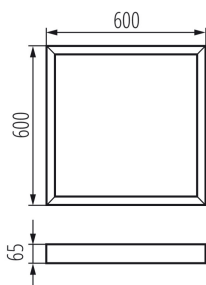

Přisazený rámeček

### VŠEOBECNÉ ÚDAJE:

**Barva:** černá

**Místo montáže:** k usazení na strop

**Délka [mm]:** 600

**Šířka [mm]:** 600

**Výška [mm]:** 65