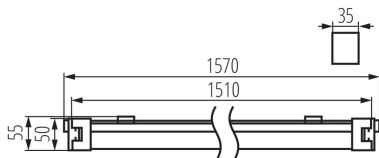

27118 TP SLIM TW LED 50W-NW

Lineární LED svítidlo