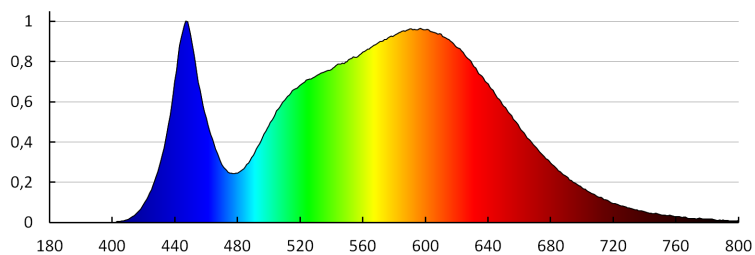

LOGISTICKÉ ÚDAJE:

Měrná jednotka: kus

Způsob balení: 12

Počet kusů v hromadném balení: 12

Čistá jednotková hmotnost [g]: 750

Gramáž [g]: 868.33

Délka jednotkového balení [cm]: 162

Šířka jednotkového balení [cm]: 5.5

Výška jednotkového balení [cm]: 4

Hmotnost kartonu [kg]: 10.41996

Šířka kartonu [cm]: 17

Výška kartonu [cm]: 18

Délka kartonu [cm]: 165

Objem kartonu [m³]: 0.05049

KANLUX S.A. (kat 27118) TP SLIM TW LED 50W-NW / LDC (Polar)