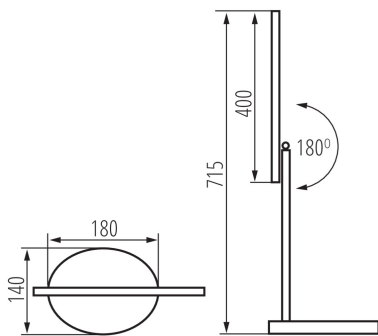

Kancelářská stolní LED lampa