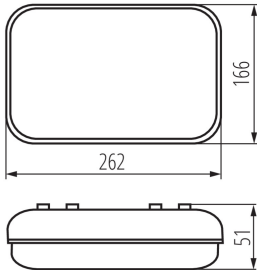

29071 PORTOS LED SE

Stropní LED svítidlo