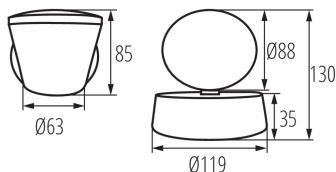

32530 DROMI LED EL-1 7W-GR

Zahradní LED svítidlo