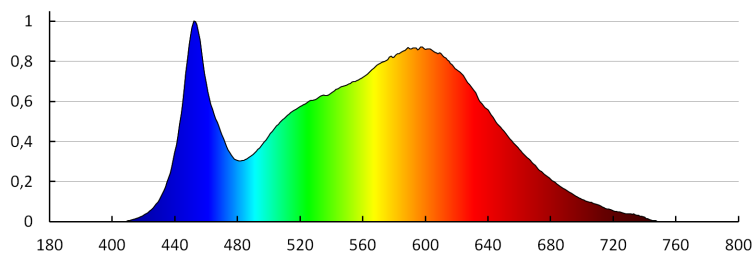

LOGISTICKÉ ÚDAJE:

Měrná jednotka: kus

Způsob balení: 20

Počet kusů v druhém balení : 1

Počet kusů v hromadném balení: 20

Čistá jednotková hmotnost [g]: 526

Gramáž [g]: 635

Délka jednotkového balení [cm]: 13

Šířka jednotkového balení [cm]: 13

Výška jednotkového balení [cm]: 14

Hmotnost kartonu [kg]: 12.7

Šířka kartonu [cm]: 28.5

Výška kartonu [cm]: 30.5

Délka kartonu [cm]: 67

Objem kartonu [m³]: 0.05824

KANLUX S.A. (kat 32530) DROMI LED EL-1 7W-GR / LDC (Polar)