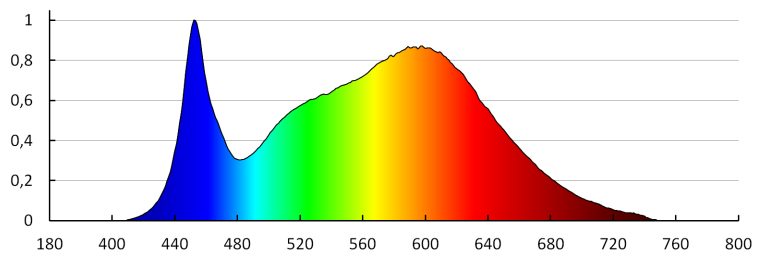

32530 DROMI LED EL-1 7W-GR

Zahradní LED svítidlo

KANLUX S.A. (kat 32530) DROMI LED EL-1 7W-GR / LDC (Polar)