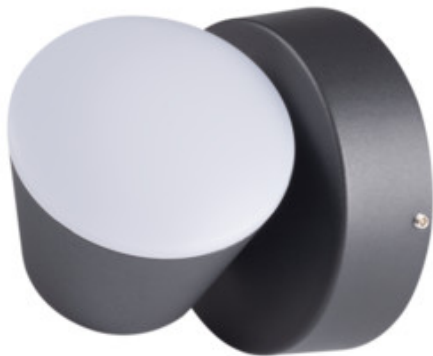

Zahradní LED svítidlo

Kanlux DROMI LED je řada zahradních svítidel s integrovaným zdrojem světla. Tyto svítidla se charakterizují možností změny směru svícení, stupněm krytí IP54 a neutrální teplotou barvy světla 4000K. Svítidla jsou barvy tmavého grafitu a když k nim přidáme nevšední styl, tak si můžeme být jistí, že se hodí do každé zahrady.

VŠEOBECNÉ ÚDAJE:

Barva: grafit

Místo montáže: k usazení na zeď

Místo použití: uvnitř i vně

Minimální vzdálenost od osvětlovaného objektu: 0,5m

Možnost spolupráce se stmívačem: ne

Vyměnitelný světelný zdroj: ne

Třída ochrany před úrazem elektrickým proudem: I

Materiál difuzoru: plast

Typ diody: LED SMD

Světelný tok [lm]: 350

Barva světla: bílá

Teplota chromatičnosti [K]: 4000

Stejnorodost barev [SDCM]: ≤6

Index podání barev Ra: ≥80

32530 DROMI LED EL-1 7W-GR

Zahradní LED svítidlo

KANLUX S.A. (kat 32530) DROMI LED EL-1 7W-GR / LDC (Polar)

Luminaire: KANLUX S.A. (kat 32530) DROMI LED EL-1 7W-GR
Lamps: 1 x DROMI LED 7W