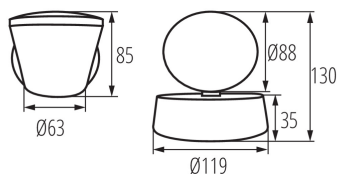

Zahradní LED svítidlo

Kanlux DROMI LED je řada zahradních svítidel s integrovaným zdrojem světla. Tyto svítidla se charakterizují možností změny směru svícení, stupněm krytí IP54 a neutrální teplotou barvy světla 4000K. Svítidla jsou barvy tmavého grafitu a když k nim přidáme nevšední styl, tak si můžeme být jistí, že se hodí do každé zahrady.

VŠEOBECNÉ ÚDAJE:

Barva: grafit

Místo montáže: k usazení na zeď

Místo použití: uvnitř i vně

Minimální vzdálenost od osvětlovaného objektu: 0,5m

Možnost spolupráce se stmívačem: ne

Vyměnitelný světelný zdroj: ne

Délka [mm]: 119

Šířka [mm]: 119

Výška [mm]: 130

Integrovaný LED zdroj světla: ano

TECHNICKÉ ÚDAJE:

Jmenovité napětí [V]: 220-240 AC

Jmenovitá frekvence [Hz]: 50

Maximální výkon [W]: 7,5

Třída ochrany před úrazem elektrickým proudem: I

Materiál difuzoru: plast

Typ diody: LED SMD

Světelný tok [lm]: 350

Barva světla: bílá

Teplota chromatičnosti [K]: 4000

Stejnorodost barev [SDCM]: ≤6

Index podání barev Ra: ≥80

Životnost [h]: 30000

Počet cyklů zap/vyp: ≥25000

Rozsah okolních teplot, kterým může být výrobek vystaven [°C]: -15÷40

Materiál korpusu: hliníková slitina

Typ přípojky: šroubová svorkovnice

Rozsah průměrů používaných vodičů [mm²]: 1,5-2,5

Součástí svítidla jsou vestavěné LED zdroje s energetickými třídami: A++,A+,A

Doba nahřívání lampy [s]: ≤1

Doba zapálení lampy [s]: ≤0,5

Svítidlo pohyblivé ve vertikální rozsahu [°]: 300

Stupeň krytí IP: 54