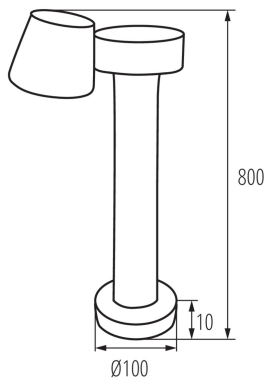

VŠEOBECNÉ ÚDAJE:

Barva: grafit

Místo montáže: k usazení na zem

Místo použití: uvnitř i vně

Minimální vzdálenost od osvětlovaného objektu: 0,5m

Možnost spolupráce se stmívačem: ne

Délka [mm]: 100

Šířka [mm]: 100

Rozsah okolních teplot, kterým může být výrobek vystaven [°C]: -15÷40

Materiál korpusu: hliníková slitina

Typ přípojky: šroubová svorkovnice

Rozsah průměrů používaných vodičů [mm²]: 1,5-2,5

Doba nahřívání lampy [s]: ≤1

Doba zapálení lampy [s]: ≤0,5

Svítidlo pohyblivé ve vertikální rozsahu [°]: 300

Stupeň krytí IP: 54

32533 DROMI LED 80 7W-GR

Zahradní LED svítidlo

LOGISTICKÉ ÚDAJE:

Měrná jednotka: kus

Způsob balení: 6

Hmotnost kartonu [kg]: 9.42

Šířka kartonu [cm]: 35

Výška kartonu [cm]: 83.5

Délka kartonu [cm]: 39

Objem kartonu [m³]: 0.113978

KANLUX S.A. (kat 32533) DROMI LED 80 7W-GR / LDC (Polar)

Luminaire: KANLUX S.A. (kat 32533) DROMI LED 80 7W-GR
Lamps: 1 x DROMI LED 7W