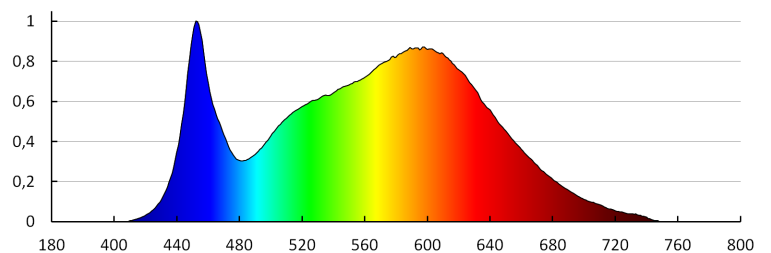

LOGISTICKÉ ÚDAJE:

Měrná jednotka: kus

Způsob balení: 6

Počet kusů v druhém balení : 1

Počet kusů v hromadném balení: 6

Čistá jednotková hmotnost [g]: 1106

Gramáž [g]: 1570

Délka jednotkového balení [cm]: 11

Šířka jednotkového balení [cm]: 18

Výška jednotkového balení [cm]: 81

Hmotnost kartonu [kg]: 9.42

Šířka kartonu [cm]: 35

Výška kartonu [cm]: 83.5

Délka kartonu [cm]: 39

Objem kartonu [m³]: 0.113978

KANLUX S.A. (kat 32533) DROMI LED 80 7W-GR / LDC (Polar)