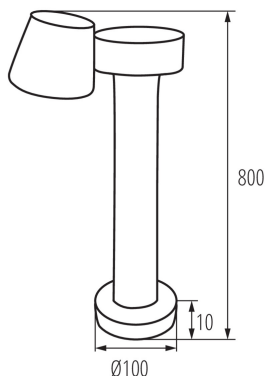

Kanlux DROMI LED je řada zahradních svítidel s integrovaným zdrojem světla. Tyto svítidla se charakterizují možností změny směru svícení, stupněm krytí IP54 a neutrální teplotou barvy světla 4000K. Svítidla jsou barvy tmavého grafitu a když k nim přidáme nevšední styl, tak si můžeme být jistí, že se hodí do každé zahrady.

VŠEOBECNÉ ÚDAJE:

Barva: grafit

Místo montáže: k usazení na zem

Místo použití: uvnitř i vně

Minimální vzdálenost od osvětlovaného objektu: 0,5m

Možnost spolupráce se stmívačem: ne

Vyměnitelný světelný zdroj: ne

Délka [mm]: 100

Šířka [mm]: 100

Výška [mm]: 800

Integrovaný LED zdroj světla: ano

TECHNICKÉ ÚDAJE:

Jmenovité napětí [V]: 220-240 AC

Jmenovitá frekvence [Hz]: 50

Maximální výkon [W]: 7,5

Třída ochrany před úrazem elektrickým proudem: I

Materiál difuzoru: plast

Typ diody: LED SMD

Světelný tok [lm]: 350

Barva světla: bílá

Teplota chromatičnosti [K]: 4000

Stejnorodost barev [SDCM]: ≤6

Index podání barev Ra: ≥80

Životnost [h]: 30000

Počet cyklů zap/vyp: ≥25000

Rozsah okolních teplot, kterým může být výrobek vystaven [°C]: -15÷40

Materiál korpusu: hliníková slitina

Typ přípojky: šroubová svorkovnice

Rozsah průměrů používaných vodičů [mm²]: 1,5-2,5

Součástí svítidla jsou vestavěné LED zdroje s energetickými třídami: A++,A+,A

Doba nahřívání lampy [s]: ≤1

Doba zapálení lampy [s]: ≤0,5

Svítidlo pohyblivé ve vertikální rozsahu [°]: 300

Stupeň krytí IP: 54