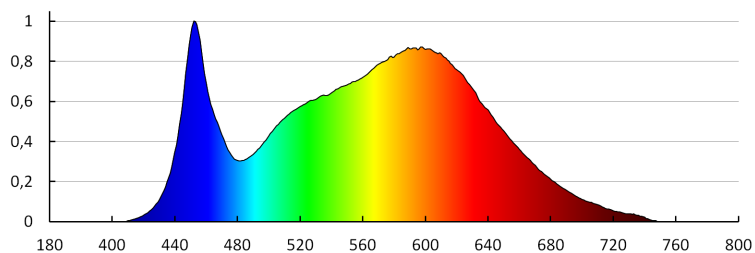

LOGISTICKÉ ÚDAJE:

Měrná jednotka: kus

Způsob balení: 6

Počet kusů v druhém balení : 1

Počet kusů v hromadném balení: 6

Čistá jednotková hmotnost [g]: 870

Gramáž [g]: 1166.67

Délka jednotkového balení [cm]: 11

Šířka jednotkového balení [cm]: 18

Výška jednotkového balení [cm]: 51

Hmotnost kartonu [kg]: 7.00002

Šířka kartonu [cm]: 36.5

Výška kartonu [cm]: 54

Délka kartonu [cm]: 37.5

Objem kartonu [m³]: 0.073913

KANLUX S.A. (kat 32532) DROMI LED 50 7W-GR / LDC (Polar)