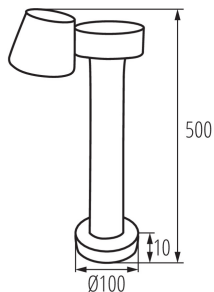

Zahradní LED svítidlo