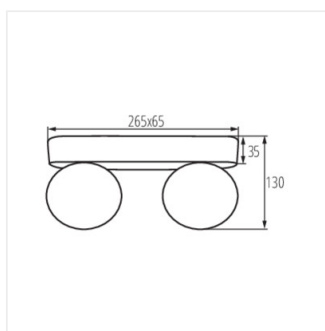

DROMI LED EL-2 13W-GR

DROMI LED EL-2 13W-GR