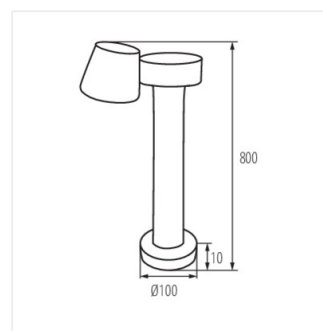

DROMI LED 80 7W-GR

DROMI LED 80 7W-GR