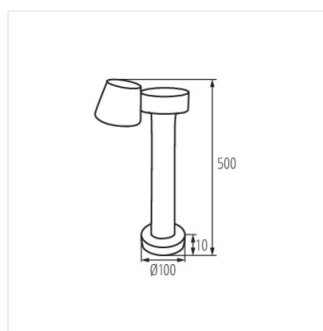

DROMI LED 50 7W-GR

DROMI LED 50 7W-GR