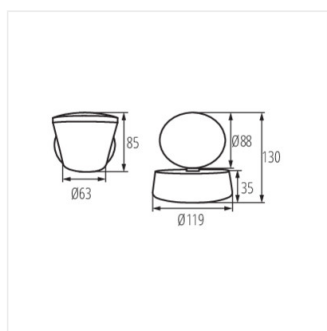

- Materiál korpusu: hliníková slitina
- Materiál difuzoru: plast

DROMI LED

Zahradní LED svítidlo

DROMI LED EL-1 7W-GR

DROMI LED EL-2 13W-GR

DROMI LED 50 7W-GR

DROMI LED 80 7W-GR

DROMI LED EL-1 7W-GR