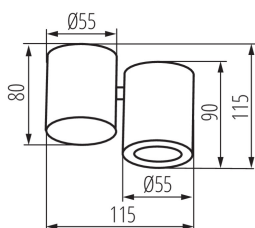

Stropní bodové svítidlo

HIGH
quality
finish

DESIGN
unique

Kanlux BLURRO jsou bodové stropní svítidla. Neobvyklý design těchto svítidel lze úspěšně použít v mnoha místnostech v domě. Jejich další výhodou je svobodná regulace směru světla. Můžeme si vybrat svítidlo s jedním bodem osvětlení nebo se dvěma. Jejich tvar je zdánlivě jednoduchý, ale rozhodně není nudný. Kanlux BLURRO úspěšně osvětlí obývací pokoj, kuchyň, ale také chodbu. Ve větších místnostech s úspěchem použijeme několik svítidel.

VŠEOBECNÉ ÚDAJE:

Barva: bílá

Místo montáže: k usazení na strop

Místo použití: uvnitř

Minimální vzdálenost od osvětlovaného objektu: 0,5m

Vyměnitelný světelný zdroj: ano

Výrobek není určen k pokrytí termoizolačním materiálem: ano

Zdroj světla v balení: ne

TECHNICKÉ ÚDAJE:

Jmenovité napětí [V]: 220-240 AC

Jmenovitá frekvence [Hz]: 50

Maximální výkon [W]: max 10

Třída ochrany před úrazem elektrickým proudem: I

Zdroj světla: PAR16

Patice: GU10

Rozsah okolních teplot, kterým může být výrobek vystaven [°C]: 5÷25

Svítidlo je určeno světelným zdrojům s energetickými třídami: A++,A+,A

Materiál korpusu: hliníková slitina

Typ přípojky: šroubová svorkovnice

Rozsah průměrů používaných vodičů [mm²]: 0,75÷1,5

Svítidlo pohyblivé ve vertikální rozsahu [°]: 60

Regulace úhlu svítidla: v jedné ose

Stupeň krytí IP: 20