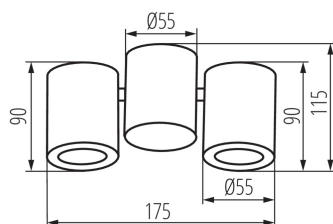

Stropní bodové svítidlo

HIGH
quality
finish

DESIGN
unique

Kanlux BLURRO jsou bodové stropní svítidla. Neobvyklý design těchto svítidel lze úspěšně použít v mnoha místnostech v domě. Jejich další výhodou je svobodná regulace směru světla. Můžeme si vybrat svítidlo s jedním bodem osvětlení nebo se dvěma. Jejich tvar je zdánlivě jednoduchý, ale rozhodně není nudný. Kanlux BLURRO úspěšně osvětlí obývací pokoj, kuchyň, ale také chodbu. Ve větších místnostech s úspěchem použijeme několik svítidel.

VŠEOBECNÉ ÚDAJE:

Barva: černá

Místo montáže: k usazení na strop

Místo použití: uvnitř

Minimální vzdálenost od osvětlovaného objektu: 0,5m

Vyměnitelný světelný zdroj: ano

Výrobek není určen k pokrytí termoizolačním materiálem: ano

Zdroj světla v balení: ne

TECHNICKÉ ÚDAJE:

Jmenovité napětí [V]: 220-240 AC

Jmenovitá frekvence [Hz]: 50

Maximální výkon [W]: 2 x max 10

Třída ochrany před úrazem elektrickým proudem: I

Zdroj světla: PAR16

Patice: GU10

Rozsah okolních teplot, kterým může být výrobek vystaven [°C]: 5÷25

Svítidlo je určeno světelným zdrojům s energetickými třídami: A++, A+, A

Materiál korpusu: hliníková slitina

Typ přípojky: šroubová svorkovnice

Rozsah průměrů používaných vodičů [mm²]: 0,75÷1,5

Svítidlo pohyblivé ve vertikální rozsahu [°]: 60

Regulace úhlu svítidla: v jedné ose

Stupeň krytí IP: 20