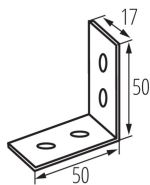

## 29557 ALIN NT GRIP

Montážní držák ALIN

5905339295576