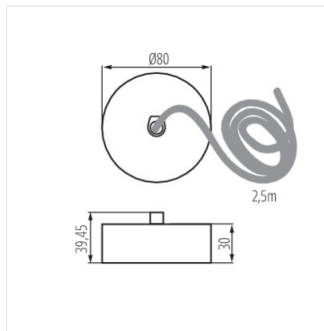

Příslušenství k lineárnímu svítidlu

ALIN CORD 1F-B