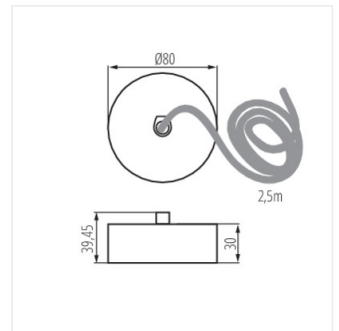

ALIN CORD DALI 1F-B