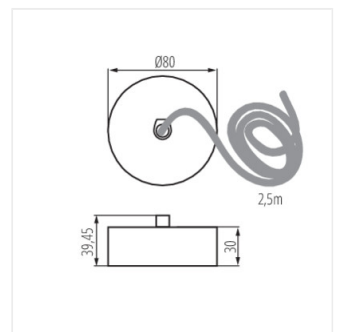

KLOSZ MPR AL 23W/33W

		[mm]	[mm]
			
KLOSZ MPR AL 23W/33W	25979	1127	58
KLOSZ MPR AL 11W/17W	27109	567	58
ALIN NT GRIP	29557		
ALIN CORD 1F-W	32540		
ALIN CORD 1F-B	32541		
ALIN CORD 1F-SR	32542		
ALIN CORD DALI 1F-W	32543		
ALIN CORD DALI 1F-B	32544		
ALIN CORD DALI 1F-SR	32545		
ALIN CORD 3F-W	32546		
ALIN CORD 3F-B	32547		
ALIN CORD 3F-SR	32548		
ALIN CORD DALI 3F-W	32549		
ALIN CORD DALI 3F-B	32550		
ALIN CORD DALI 3F-SR	32551		

ALIN CORD 1F-SR

ALIN CORD DALI 1F-W

ALIN CORD DALI 1F-B

ALIN CORD DALI 1F-SR

ALIN CORD 3F-W

ALIN CORD 3F-B

ALIN CORD 3F-SR

ALIN CORD DALI 3F-W