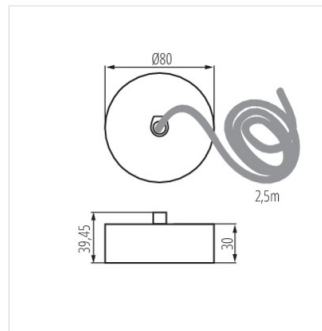

ALIN CORD DALI 1F-W