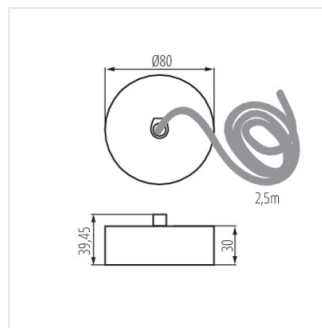

ALIN CORD DALI 3F-SR