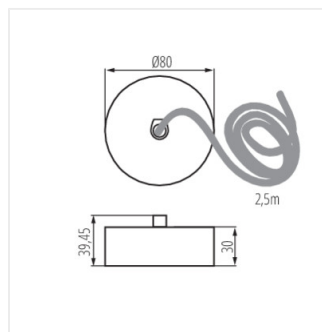

KLOSZ MPR AL 23W/33W

		[mm]	[mm]
			
KLOSZ MPR AL 23W/33W	25979	1127	58
KLOSZ MPR AL 11W/17W	27109	567	58
ALIN NT GRIP	29557		
ALIN CORD 1F-W	32540		
ALIN CORD 1F-B	32541		
ALIN CORD 1F-SR	32542		
ALIN CORD DALI 1F-W	32543		
ALIN CORD DALI 1F-B	32544		
ALIN CORD DALI 1F-SR	32545		
ALIN CORD 3F-W	32546		
ALIN CORD 3F-B	32547		
ALIN CORD 3F-SR	32548		
ALIN CORD DALI 3F-W	32549		
ALIN CORD DALI 3F-B	32550		
ALIN CORD DALI 3F-SR	32551		

ALIN CORD 1F-SR

ALIN CORD DALI 1F-W

ALIN CORD DALI 1F-B

ALIN CORD DALI 1F-SR

ALIN CORD 3F-W

ALIN CORD 3F-B

ALIN CORD 3F-SR

ALIN CORD DALI 3F-W