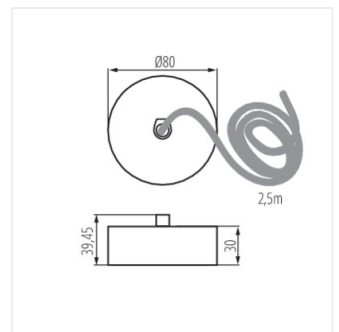

ALIN CORD 1F-W