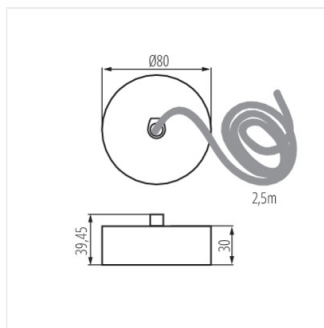

KLOSZ MPR AL 23W/33W

		[mm]	[mm]
			
KLOSZ MPR AL 23W/33W	25979	1127	58
KLOSZ MPR AL 11W/17W	27109	567	58
ALIN NT GRIP	29557		
ALIN CORD 1F-W	32540		
ALIN CORD 1F-B	32541		
ALIN CORD 1F-SR	32542		
ALIN CORD DALI 1F-W	32543		
ALIN CORD DALI 1F-B	32544		
ALIN CORD DALI 1F-SR	32545		
ALIN CORD 3F-W	32546		
ALIN CORD 3F-B	32547		
ALIN CORD 3F-SR	32548		
ALIN CORD DALI 3F-W	32549		
ALIN CORD DALI 3F-B	32550		
ALIN CORD DALI 3F-SR	32551		

ALIN CORD 1F-SR

ALIN CORD DALI 1F-W

ALIN CORD DALI 1F-B

ALIN CORD DALI 1F-SR

ALIN CORD 3F-W

ALIN CORD 3F-B

ALIN CORD 3F-SR

ALIN CORD DALI 3F-W