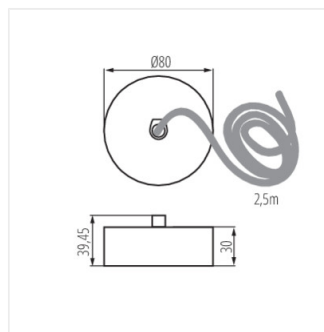

KLOSZ MPR AL 23W/33W

		[mm]	[mm]
			
KLOSZ MPR AL 23W/33W	25979	1127	58
KLOSZ MPR AL 11W/17W	27109	567	58
ALIN NT GRIP	29557		
ALIN CORD 1F-W	32540		
ALIN CORD 1F-B	32541		
ALIN CORD 1F-SR	32542		
ALIN CORD DALI 1F-W	32543		
ALIN CORD DALI 1F-B	32544		
ALIN CORD DALI 1F-SR	32545		
ALIN CORD 3F-W	32546		
ALIN CORD 3F-B	32547		
ALIN CORD 3F-SR	32548		
ALIN CORD DALI 3F-W	32549		
ALIN CORD DALI 3F-B	32550		
ALIN CORD DALI 3F-SR	32551		

ALIN CORD 1F-SR

ALIN CORD DALI 1F-W

ALIN CORD DALI 1F-B

ALIN CORD DALI 1F-SR

ALIN CORD 3F-W

ALIN CORD 3F-B

ALIN CORD 3F-SR

ALIN CORD DALI 3F-W