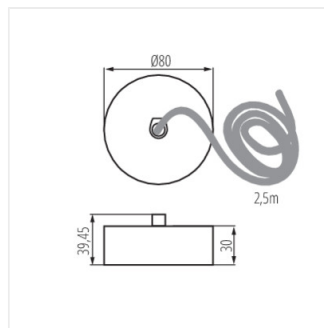

KLOSZ MPR AL 23W/33W

		[mm]	[mm]
			
KLOSZ MPR AL 23W/33W	25979	1127	58
KLOSZ MPR AL 11W/17W	27109	567	58
ALIN NT GRIP	29557		
ALIN CORD 1F-W	32540		
ALIN CORD 1F-B	32541		
ALIN CORD 1F-SR	32542		
ALIN CORD DALI 1F-W	32543		
ALIN CORD DALI 1F-B	32544		
ALIN CORD DALI 1F-SR	32545		
ALIN CORD 3F-W	32546		
ALIN CORD 3F-B	32547		
ALIN CORD 3F-SR	32548		
ALIN CORD DALI 3F-W	32549		
ALIN CORD DALI 3F-B	32550		
ALIN CORD DALI 3F-SR	32551		

ALIN CORD 1F-SR

ALIN CORD DALI 1F-W

ALIN CORD DALI 1F-B

ALIN CORD DALI 1F-SR

ALIN CORD 3F-W

ALIN CORD 3F-B

ALIN CORD 3F-SR

ALIN CORD DALI 3F-W