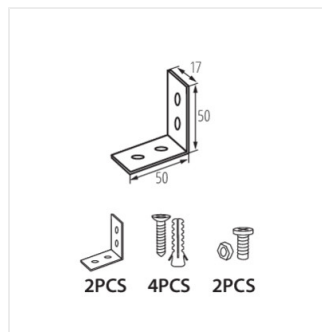

ALIN CORD DALI 1F-B

ALIN CORD DALI 1F-SR

KLOSZ MPR AL 23W/33W

KLOSZ MPR AL 11W/17W

ALIN NT GRIP

ALIN CORD 1F-W

Příslušenství k lineárnímu svítidlu

ALIN CORD 1F-B