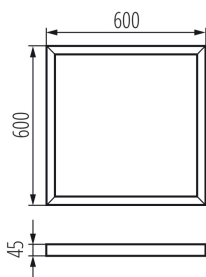

### VŠEOBECNÉ ÚDAJE:

**Barva:** černá

**Místo montáže:** k usazení na strop

**Délka [mm]:** 600

**Šířka [mm]:** 600

**Výška [mm]:** 45

**Šířka jednotkového balení [cm]:** 61.5

**Výška jednotkového balení [cm]:** 5.5

**Hmotnost kartonu [kg]:** 1.58

**Šířka kartonu [cm]:** 61.5

**Výška kartonu [cm]:** 5.5

**Délka kartonu [cm]:** 63

**Objem kartonu [m<sup>3</sup>]:** 0.02131