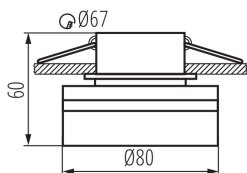

Ozdobný prsten-komponent svítidla

Kanlux GOVIK je nové vestavné svítidlo s jedinečným designem. Použití matného, akrylového stínidla rozptýluje světlo a činí instalovaný zdroj světla neviditelným. Vypadá jako miniaturní přisazené svítidlo.

VŠEOBECNÉ ÚDAJE:

Barva: černá
Místo montáže: k zabudování do stropu
Místo použití: uvnitř
Minimální vzdálenost od osvětlovaného objektu: 0,5m
dekorativní kroužek bez keramického držáku: ano
Vyměnitelný světelný zdroj: ano
Výrobek není určen k pokrytí termoizolačním materiálem: ano
Zdroj světla v balení: ne
Výška [mm]: 60
Průměr [mm]: 80
Montážní otvor [mm]: Ø67

TECHNICKÉ ÚDAJE:

Jmenovité napětí [V]: 12 AC; 12 DC; 220-240 AC
Maximální výkon [W]: max 10
Třída ochrany před úrazem elektrickým proudem: II/III
Zdroj světla: MR16/PAR16
Patice: Gx5,3/GU10
Rozsah okolních teplot, kterým může být výrobek vystaven [°C]: 5÷25
Svítidlo je určeno světelným zdrojům s energetickými třídami: A++,A+,A
Materiál korpusu: hliníková slitina
Regulace úhlu svítidla: chybějící
Stupeň krytí IP: 20

DALŠÍ INFORMACE:

- Dekorativní kroužek bez patice