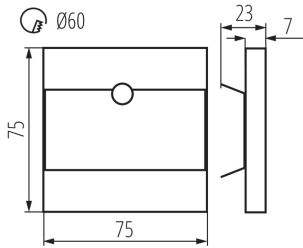

29860 TERRA LED PIR B-NW

LED schodišťové svítidlo

Doba nahřívání lampy [s]: ≤1
Doba zapálení lampy [s]: ≤0,5
Detekční úhel čidla [°]: H90/V40
Stupeň krytí IP: 20
Dosah čidla [m]: max 5

LOGISTICKÉ ÚDAJE:

Měrná jednotka: kus
Způsob balení: 100
Počet kusů v druhém balení : 1
Počet kusů v hromadném balení: 100
Čistá jednotková hmotnost [g]: 84
Gramáž [g]: 104.9
Délka jednotkového balení [cm]: 11
Šířka jednotkového balení [cm]: 2.5
Výška jednotkového balení [cm]: 16.5
Hmotnost kartonu [kg]: 10.49
Šířka kartonu [cm]: 24
Výška kartonu [cm]: 35.5
Délka kartonu [cm]: 63.5
Objem kartonu [m³]: 0.054102