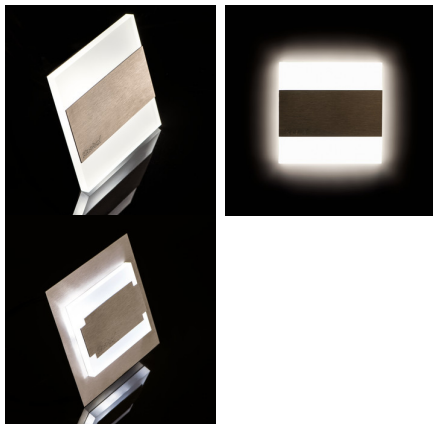

LED schodišťové svítidlo

5905339298607

TERRA je moderní design spojený s atraktivním světelným efektem. Je to skvělý nápad pro osvětlení schodišť a chodeb nebo pro zvýraznění interiérového designu pokojů. Unikátní konstrukce svítidla zaručuje rovnoměrné rozptýlení světla. Verze AC je vybavena napájením 230 V, která se vejde do montážní krabice, a verze PIR je vybavena čidlem pohybu. Čidlo detekuje pohyb/zapíná osvětlení bez ohledu na okolní intenzitu světla.

VŠEOBECNÉ ÚDAJE:

K zabudování do zdi: ano

Barva: černá

Místo montáže: k zabudování do zdi

Místo použití: uvnitř

Minimální vzdálenost od osvětlovaného objektu: 0,1m

Možnost spolupráce se stmívačem: ne

Wykrywanie ruchu: ano

Index podání barev: 80

Životnost [h]: 50000

Počet cyklů zap/vyp: ≥20000

Světelná účinnost [lm/W]: 18

Rozsah okolních teplot, kterým může být výrobek vystaven [°C]: 5÷25

Materiál korpusu: leštěná nerezová ocel, plast