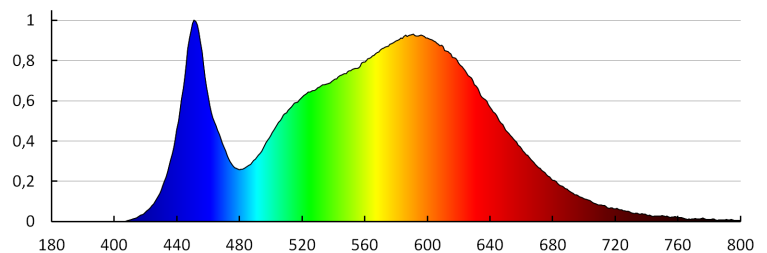

LOGISTICKÉ ÚDAJE:

Měrná jednotka: kus

Způsob balení: 10

Počet kusů v druhém balení : 1

Počet kusů v hromadném balení: 10

Čistá jednotková hmotnost [g]: 490

Gramáž [g]: 647

Délka jednotkového balení [cm]: 22.5

Šířka jednotkového balení [cm]: 6

Výška jednotkového balení [cm]: 23

Hmotnost kartonu [kg]: 6.47

Šířka kartonu [cm]: 32.5

Výška kartonu [cm]: 25

Délka kartonu [cm]: 47

Objem kartonu [m³]: 0.038188