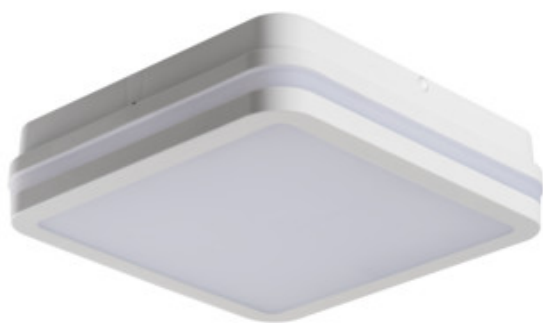

Stropní LED svítidlo

5905339329462

Svítidla Kanlux BENO mají jedinečný design a výjimečný světelný efekt. Byly vytvořeny na individuální objednávku společnosti Kanlux a jejich návrhy jsme zaregistrovali u patentového úřadu. Kanlux BENO LED je také vysoká odolnost vůči povětrnostním podmínkám (stupeň krytí IP54), rychlá a jednoduchá montáž na strop nebo zeď a senzor pohybu s možností regulace. Kanlux BENO LED je multifunkční svítidlo, které vzhledem k designu a jeho technickým aspektům můžeme použít prakticky na jakémkoli místě.

VŠEOBECNÉ ÚDAJE:

Barva: bílá

Místo montáže: k usazení na zeď, k usazení na strop

Místo použití: uvnitř i vně

Minimální vzdálenost od osvětlovaného objektu: 0,5m

Možnost spolupráce se stmívačem: ne

Wykrywanie ruchu: ano

Maximální výkon [W]: 18

Třída ochrany před úrazem elektrickým proudem: II

Materiál difuzoru: plast

Typ diody: LED SMD

Světelný tok [lm]: 1550

Barva světla: bílá

Náhradní teplota chromatičnosti [K]: 4000

Stálost barev v násobcích MacAdamovy elipsy: ≤6

Typ čidla: mikrovlnný

Typ přípojky: samosvorná svorkovnice

Stropní LED svítidlo

Rozsah průměrů používaných vodičů [mm²]: 0,5÷1,5

Doba činnosti čidla [sekunda-minuta]: 5-5

Doba nahřívání lampy [s]: ≤1

Doba zapálení lampy [s]: ≤0,5