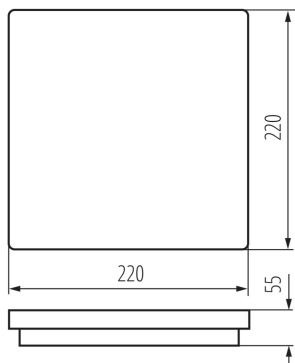

Stropní LED svítidlo

5905339329462

Svítidla Kanlux BENO mají jedinečný design a výjimečný světelný efekt. Byly vytvořeny na individuální objednávku společnosti Kanlux a jejich návrhy jsme zaregistrovali u patentového úřadu. Kanlux BENO LED je také vysoká odolnost vůči povětrnostním podmínkám (stupeň krytí IP54), rychlá a jednoduchá montáž na strop nebo zeď a senzor pohybu s možností regulace. Kanlux BENO LED je multifunkční svítidlo, které vzhledem k designu a jeho technickým aspektům můžeme použít prakticky na jakémkoli místě.

VŠEOBECNÉ ÚDAJE:

Barva: bílá

Místo montáže: k usazení na zeď, k usazení na strop

Místo použití: uvnitř i vně

Minimální vzdálenost od osvětlovaného objektu: 0,5m

Možnost spolupráce se stmívačem: ne

Wykrywanie ruchu: ano

Délka [mm]: 220

Šířka [mm]: 220

Výška [mm]: 55

Regulace citlivosti: ano

Integrovaný LED zdroj světla: ano

TECHNICKÉ ÚDAJE:

Jmenovité napětí [V]: 220-240 AC

Jmenovitá frekvence [Hz]: 50

Maximální výkon [W]: 18

Třída ochrany před úrazem elektrickým proudem: II

Materiál difuzoru: plast

Typ diody: LED SMD

Světelný tok [lm]: 1550

Barva světla: bílá

Náhradní teplota chromatičnosti [K]: 4000

Stálost barev v násobcích MacAdamovy elipsy: ≤6

Index podání barev: 80

Životnost [h]: 20000

Počet cyklů zap/vyp: ≥20000

Úhel svícení [°]: 110

Světelná účinnost [lm/W]: 86

Rozsah okolních teplot, kterým může být výrobek vystaven [°C]: -15÷35

Materiál korpusu: plast

Typ čidla: mikrovlnný

Typ přípojky: samosvorná svorkovnice