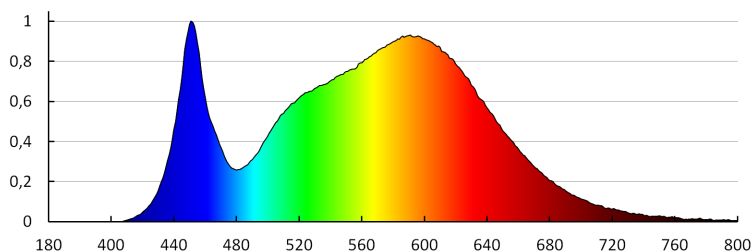

Rozsah průměrů používaných vodičů [mm²]: 0,5÷1,5
Součástí svítidla jsou vestavěné LED zdroje s energetickými třídami: A++,A+,A
Doba činnosti čidla [sekunda-minuta]: 5-5
Doba nahřívání lampy [s]: ≤1
Doba zapálení lampy [s]: ≤0,5
Provozní kmitočet čidla [MHz]: 5800
Nastavení úrovně intenzity osvětlení, při níž čidlo detekuje pohyb [lx]: 2/10/50/off
Stupeň krytí IP: 54
Dosah čidla [m]: max 4.5

KANLUX S.A. (kat 32946) BENO 18W NW-L-SE W / LDC (Polar)