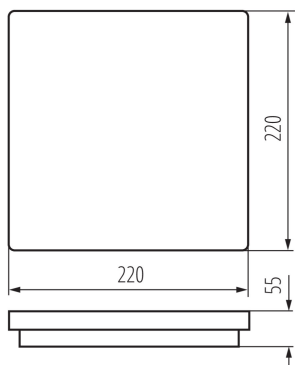

Stropní LED svítidlo

Svítidla Kanlux BENO mají jedinečný design a výjimečný světelný efekt. Byly vytvořeny na individuální objednávku společnosti Kanlux a jejich návrhy jsme zaregistrovali u patentového úřadu. Kanlux BENO LED je také vysoká odolnost vůči povětrnostním podmínkám (stupeň krytí IP54), rychlá a jednoduchá montáž na strop nebo zeď a senzor pohybu s možností regulace. Kanlux BENO LED je multifunkční svítidlo, které vzhledem k designu a jeho technickým aspektům můžeme použít prakticky na jakémkoli místě.

VŠEOBECNÉ ÚDAJE:

Barva: bílá

Místo montáže: k usazení na zeď, k usazení na strop

Místo použití: uvnitř i vně

Minimální vzdálenost od osvětlovaného objektu: 0,5m

Možnost spolupráce se stmívačem: ne

Wykrywanie ruchu: ano

Vyměnitelný světelný zdroj: ne

Délka [mm]: 220

Šířka [mm]: 220

Výška [mm]: 55

Regulace citlivosti: ano

Integrovaný LED zdroj světla: ano

TECHNICKÉ ÚDAJE:

Jmenovité napětí [V]: 220-240 AC

Jmenovitá frekvence [Hz]: 50

Maximální výkon [W]: 18

Třída ochrany před úrazem elektrickým proudem: II

Materiál difuzoru: plast

Typ diody: LED SMD

Světelný tok [lm]: 1550

Barva světla: bílá

Náhradní teplota chromatičnosti [K]: 4000

Stálost barev v násobcích MacAdamovy elipsy: ≤6

Index podání barev: 80

Životnost [h]: 20000

Počet cyklů zap/vyp: ≥20000

Úhel svícení [°]: 110

Světelná účinnost [lm/W]: 86

Rozsah okolních teplot, kterým může být výrobek vystaven [°C]: -15÷35

Materiál korpusu: plast

Typ čidla: mikrovlnný

Typ přípojky: samosvorná svorkovnice